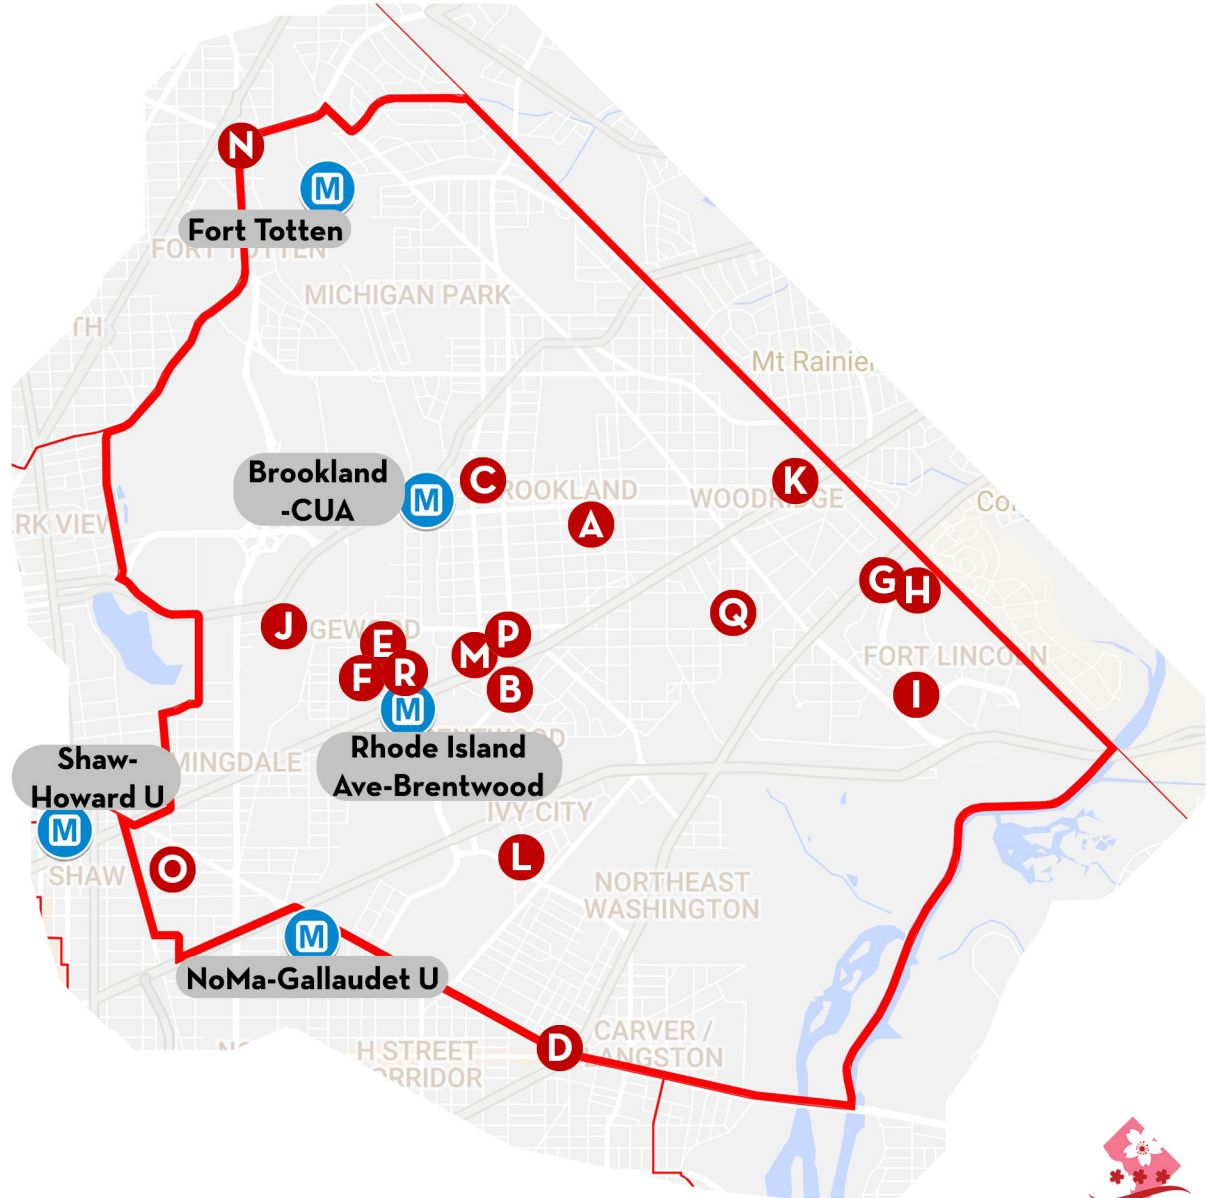

Label	Property Name	Address	Expiry	Nearest Metro Station	Distance	Walk
A	Capital Commons	4202 13th Street NW	4/30/2018	Georgia Ave-Petworth	0.6 mile	13 min
B	Colony House	4921 Georgia Avenue NW	9/30/2017	Georgia Ave-Petworth	1.0 mile	19 min
C	Johnson Towers	1325 Upshur Street NW	5/15/2031	Georgia Ave-Petworth	0.6 mile	14 min
D	Upshur House (Moore Tower)	1301 Upshur Street NW	9/30/2020	Georgia Ave-Petworth	0.6 mile	13 min

# AFFORDABLE HOUSING UNITS IN THE DISTRICT OF COLUMBIA

### Address:

- A** 1609 Lawrence St NE
- B** 1275 Brentwood Rd NE
- C** 1203 1/2 Otis St NE
- D** 1400 Florida Ave NE
- E** 601 Edgewood St NE
- F** 611 Edgewood St NE
- G** 3001 Bladensburg Rd NE
- H** 3005 Bladensburg Rd NE
- I** 3298 Fort Lincoln Dr NE
- J** 101 Franklin St NE
- K** 2900 Newton St NE
- L** 1050 Mt Olivet Rd NE
- M** 2635 12th St NE
- N** 5233 North Capitol St NE
- O** 205 Q St NW
- P** 1208 Evarts St NE
- Q** 2412 Franklin St NE
- R** 635 Edgewood St NE